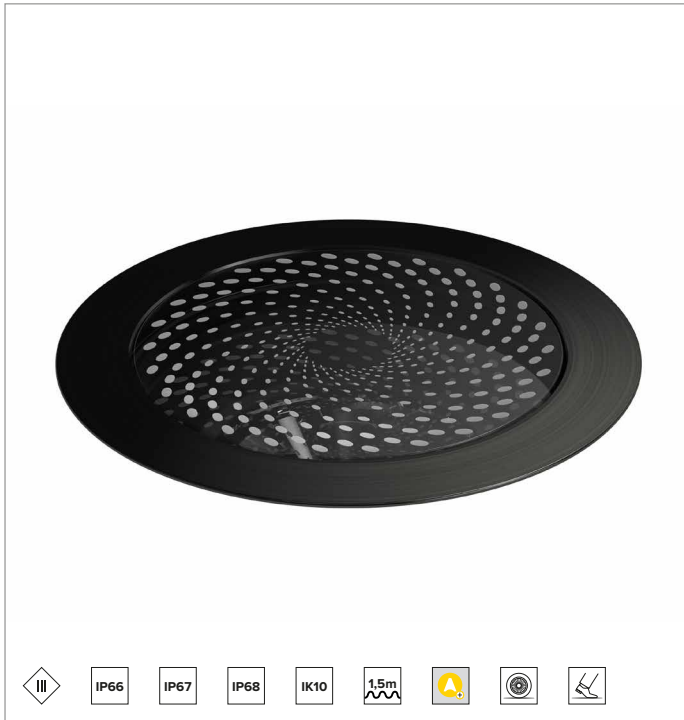

E064FLL830AEB | Keplero Quantum 130 Professioneller Einbaustrahler mit fester optischer Einheit

| | 3000K | H(m) | D1(m) | D2(m) | E _{max} (lx) | | |
|---------------|-----------------------------|------------------|--------|-------|-----------------------|------|----|
| | Ra80 | | 31° | 71° | | | |
| Fixture Power | 14W | 1 | 0.56 | 1.44 | 1853 | | |
| Source Flux | 1974lm | 2 | 1.11 | 2.87 | 463 | | |
| Fixture Flux | 1345lm | 3 | 1.67 | 4.31 | 206 | | |
| Efficacy | 97lm/W | 4 | 2.23 | 5.75 | 116 | | |
| TS2037 | I _{max} =939cd/klm | I _{max} | 1853cd | 5 | 2.78 | 7.18 | 74 |

LICHTQUELLE

Hocheffiziente COB-LED. Farbtemperatur 3000K (Ra80).
Die Energieeffizienzklasse des Produkts: C
Nennleistung: 12W
Nenn-Lichtstrom: 1974lm
Farbwiedergabeindex: 80
Rf: 84
Rg: 97
Ähnliche Farbtemperatur: 3000K

BELEUCHUNGSTECHNISCHE MERKMALE

Linse aus optischem PMMA und holographischem Diffusorfilter. Opale Version mit holografischem Filter für elliptische Lichtabstrahlung verfügbar.
Optik: LINSE
Abstrahlwinkel: OV (FL-WFL)
Optische Effizienz: 74%
Leuchten-Lichtstrom: 1462lm
Lichtausbeute: 106lm/W
Fotobiologische Sicherheit: Risikogruppe 1 (RG 1 = geringes Risiko)

MECHANISCHE MERKMALE

Gehäuse aus Aluminium-Druckguss mit 2 Schutzschichten: Kataphorese-Beschichtung und schwarzer Lackierung. Ultraflacher Abschlussring mit abgeflachtem Rand aus gebürstetem rostfreiem Stahl (AISI 316) (eclipse black Finish). Rutschhemmendes Glas für öffentlich zugängliche Fußgängerbereiche.
Farbe und Oberfläche: Eclipse black
Version: RUTSCHHEMMENDES GLAS
Schutzart: IP66,IP67,IP68
Mechanische Belastbarkeit: IK10